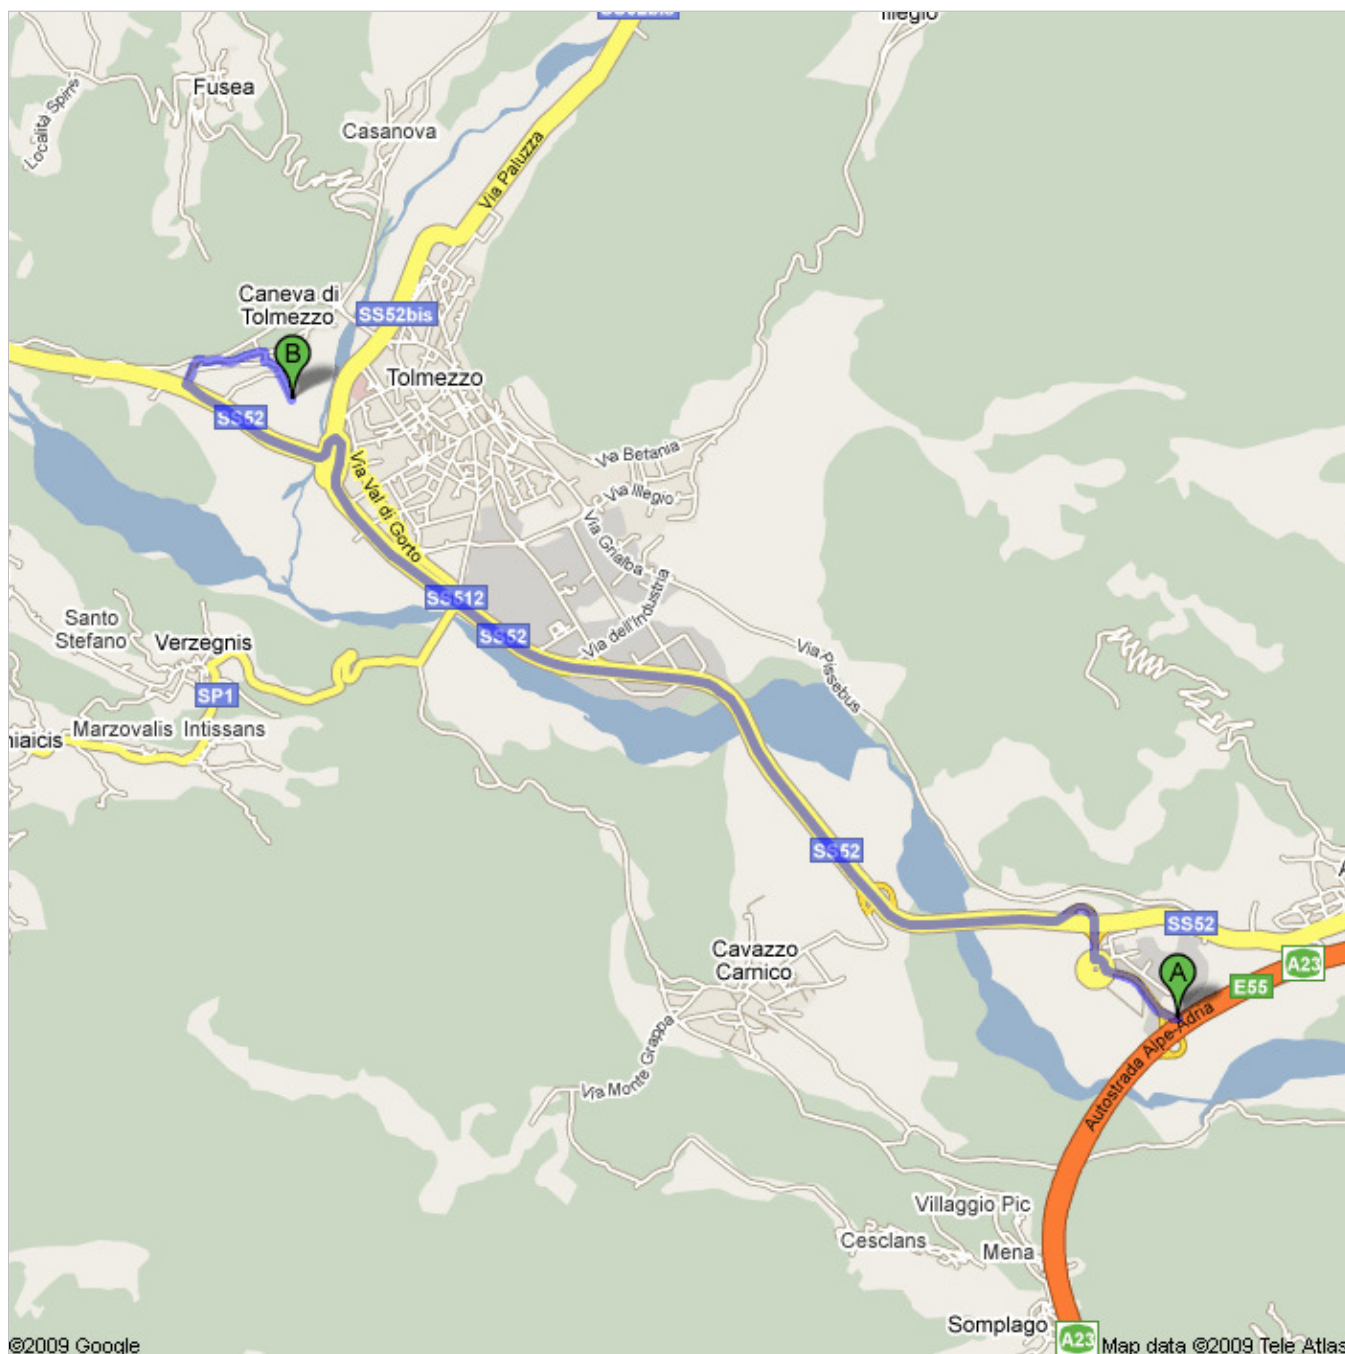

Indicazioni stradali per Via Verzegnis

10,3 km – circa 12 min

Sede di Caneva di Tolmezzo della Comunità Piergiorgio ONLUS - "Centro Don Onelio"

Uscita Carnia-Tolmezzo

	1. Procedi in direzione ovest su Uscita Carnia-Tolmezzo Strada a pedaggio parziale Circa 1 min	0,6 km 0,6 km (totale)
	2. Alla rotonda, prendi l'uscita 3a allo svincolo SS52 Circa 1 min	0,2 km 0,8 km (totale)
	3. Mantieni la sinistra al bivio per proseguire verso SS52 ed entra in SS52 Circa 6 min	6,5 km 7,4 km (totale)
	4. Prendi lo svincolo	0,3 km 7,7 km (totale)
	5. Alla rotonda, prendi l'uscita 3a per SS52 Circa 2 min	1,3 km 9,0 km (totale)
	6. Prendi l'uscita verso Via Monte Grappa/SP21	0,4 km 9,4 km (totale)
	7. Svolta a destra in Via Monte Grappa/SP21 Circa 1 min	0,5 km 9,9 km (totale)
	8. Svolta a destra in Via Monte Grappa	67 m 9,9 km (totale)
	9. Svolta a sinistra in Via Redeulis	0,1 km 10,0 km (totale)
	10. Svolta a destra in Piazza Cassetti	43 m 10,1 km (totale)
	11. Svolta a sinistra in Via Verzegnis	0,2 km 10,3 km (totale)

Via Verzegnis

Queste indicazioni stradali servono solo per pianificare il viaggio. Le condizioni stradali potrebbero differire dai risultati delle mappe a causa di costruzioni in corso, traffico, meteo o altri eventi. Pianifica il tuo percorso considerando questi fattori. Rispetta la segnaletica stradale.