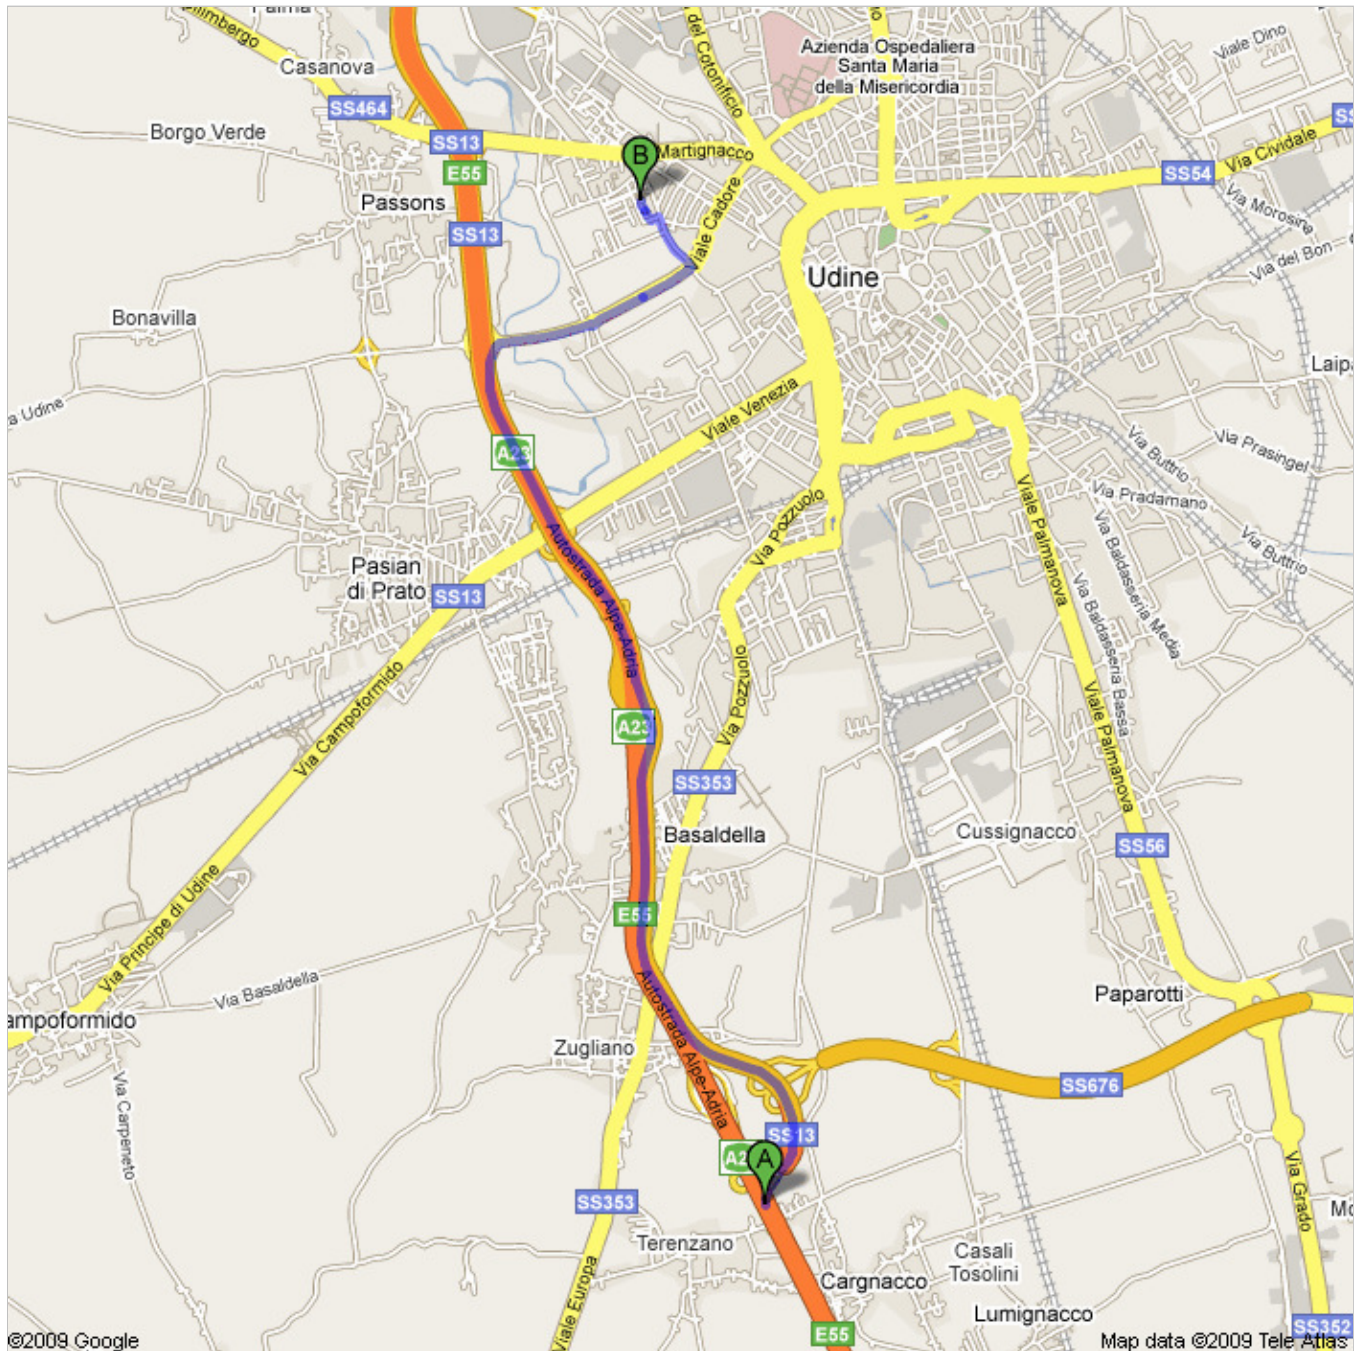

Indicazioni stradali per Piazza Libia

8,9 km – circa 11 min

Sede di Udine della Comunità Piergiorgio ONLUS

Uscita autostrada suggerita - Udine Sud

1. Procedi in direzione nord su Uscita Udine Sud Strada a pedaggio	0,3 km 0,3 km (totale)
2. Prosegui dritto Strada a pedaggio	0,4 km 0,7 km (totale)
3. Prosegui dritto su SS13 (indicazioni per Tangenziale Ovest/SS13/Udine) Circa 5 min	5,8 km 6,5 km (totale)
4. Prendi l'uscita Udine-Viale Monsignor Nogara verso Pasian di Prato	0,2 km 6,7 km (totale)
5. Alla rotonda, prendi l'uscita 1a per Viale Giovanni Boccaccio Circa 1 min	0,8 km 7,5 km (totale)
6. Alla rotonda, prendi l'uscita 2a per Via Monsignor Giuseppe Nogara Circa 1 min	0,8 km 8,3 km (totale)
 7. Svoltata a sinistra in Via della Faula Circa 2 min	0,4 km 8,7 km (totale)
 8. Svoltata a sinistra in Via Massaua	69 m 8,7 km (totale)
 9. Svoltata a destra in Via Eritrea	0,2 km 8,9 km (totale)

Piazza Libia

Queste indicazioni stradali servono solo per pianificare il viaggio. Le condizioni stradali potrebbero differire dai risultati delle mappe a causa di costruzioni in corso, traffico, meteo o altri eventi. Pianifica il tuo percorso considerando questi fattori. Rispetta la segnaletica stradale.